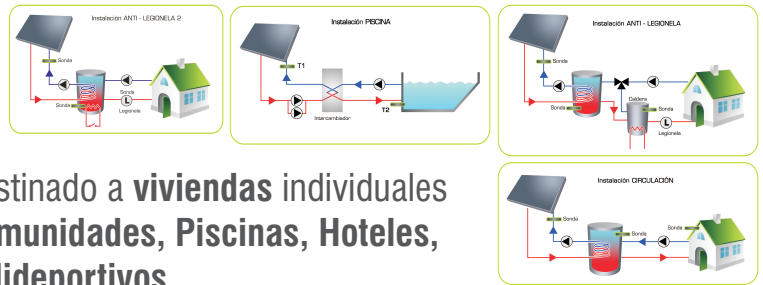

MULTI SOLAR SYSTEM

SISTEMA INTEGRAL DE CONTROL Y GESTIÓN DE INSTALACIONES DE ACS SOLAR

GESTOR DE LAS INSTALACIONES SISTEMA ON-LINE

- Gestor de **eficiencia energética ACS**.
- Lectura de **contadores/energía**.
- Prevención y **detección de averías**.
- Gestión** de alarmas.
- Generación de **informes y estadísticas**.
- Mantenimiento** preventivo

Destinado a **viviendas individuales**
Comunidades, Piscinas, Hoteles,
Polideportivos ...

EQUIPOS DE CONTROL PARA SISTEMAS DE ENERGÍA SOLAR TÉRMICA

- Control **consumo** energético.
- Control** de bombas y sondas.
- Variación **velocidad** de bombas.
- Control de **sobretemperatura**.
- Comunicación **GPRS**.
- Otras prestaciones avanzadas.

SENCILLEZ
Simple Instalación
Fácil Mantenimiento

CONTROL
Control Distribuido
Supervisión Centralizada
Detección de Averías
Contadores Centralizados

FLEXIBILIDAD
Aplicable a todo tipo de instalaciones
Inversión Ajustada y Optimizada
Escalable y Ampliable