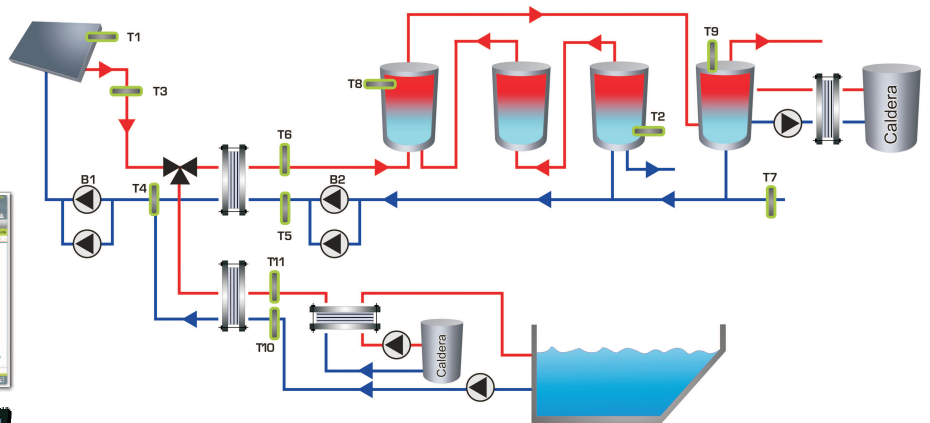

MULTI SOLAR SYSTEM

SISTEMA INTEGRAL DE CONTROL Y GESTIÓN DE INSTALACIONES DE ACS SOLAR

GESTOR DE LAS INSTALACIONES SISTEMA ON-LINE

- Gestor de **eficiencia energética ACS**.
- Lectura de **contadores/energía**.
- Prevención y **detección de averías**.
- Gestión** de alarmas.
- Generación de **informes y estadísticas**.
- Mantenimiento** preventivo

Destinado a **viviendas individuales**
Comunidades, Piscinas, Hoteles,
Polideportivos ...

EQUIPOS DE CONTROL PARA SISTEMAS DE ENERGÍA SOLAR TÉRMICA

- Control **consumo** energético.
- Control** de bombas y sondas.
- Variación **velocidad** de bombas.
- Control de **sobretemperatura**.
- Comunicación **GPRS**.
- Otras prestaciones avanzadas.

SENCILLEZ
Simple Instalación
Fácil Mantenimiento

CONTROL
Control Distribuido
Supervisión Centralizada
Detección de Averías
Contadores Centralizados

FLEXIBILIDAD
Aplicable a todo tipo de instalaciones
Inversión Ajustada y Optimizada
Escalable y Ampliable